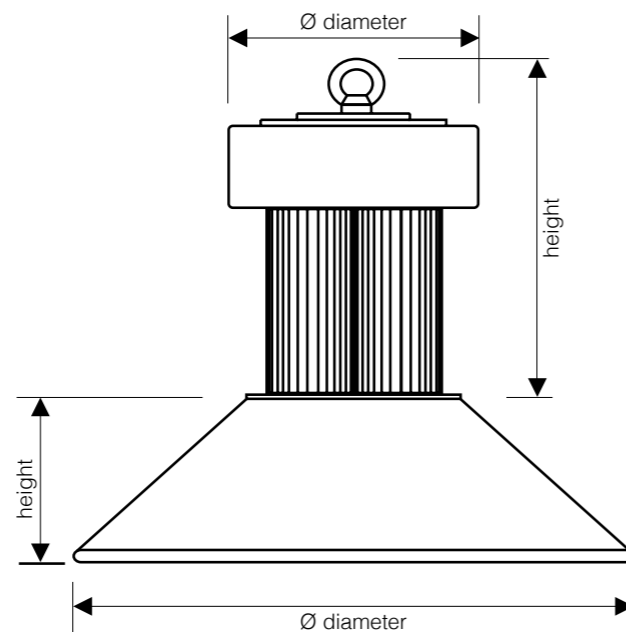

elumibay 50W

Item No.
/ Artikelnummer
ML-50

Technische Daten

Power / Leistung.....	50W
Lumen / Lumen	4000Lm
Beam Angle / Abstrahlwinkel	90°
Item Size/ Artikelgröße.....	Φ210*220
	+Φ450*150
Voltage / Spannung	100-240VAC
Lifetime / Lebensdauer.....	30000h
CRI / CRI.....	Ra>75
Certificates / Zertifikate	CE/ RoHs
IP Code / IP Klasse	IP20

100W

Item No.
/ Artikelnummer
ML-100

150W

Item No.
/ Artikelnummer
ML-150

Power / Leistung.....	150W
Lumen / Lumen	12000Lm
Beam Angle / Abstrahlwinkel	90°
Item Size/ Artikelgröße.....	Φ290*320
	+Φ500*140
Voltage / Spannung	100-240VAC
Lifetime / Lebensdauer.....	30000h
CRI / CRI.....	Ra>75
Certificates / Zertifikate	CE/ RoHs
IP Code / IP Klasse	IP20

200W

Item No.
/ Artikelnummer
ML-200

Power / Leistung.....	200W
Lumen / Lumen	16000Lm
Beam Angle / Abstrahlwinkel	90°
Item Size/ Artikelgröße.....	Φ290*400
	+Φ500*140
Voltage / Spannung	100-240VAC
Lifetime / Lebensdauer.....	30000h
CRI / CRI.....	Ra>75
Certificates / Zertifikate	CE/ RoHs
IP Code / IP Klasse	IP20