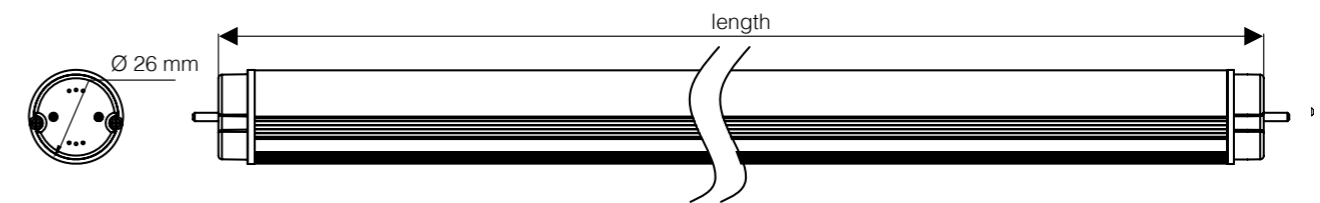

elumitube 180° 600 CRI90

Item No. / Artikelnummer
T180-60-90

Technische Daten

Power / Leistung	9W
Lumen / Lumen	900Lm
Beam Angle / Abstrahlwinkel	180°
Item Size / Artikelgröße	Ø26*600
Voltage / Spannung	100-240VAC
Lifetime / Lebensdauer	50000h
CRI / CRI	Ra > 90
Certificates / Zertifikate	TÜV/ CE/ RoHs
IP Code / IP Klasse	IP20

900 CRI90

Item No. / Artikelnummer
T180-90-90

Power / Leistung	15W
Lumen / Lumen	1350Lm
Beam Angle / Abstrahlwinkel	180°
Item Size / Artikelgröße	Ø26*900
Voltage / Spannung	100-240VAC
Lifetime / Lebensdauer	50000h
CRI / CRI	Ra > 90
Certificates / Zertifikate	CE/ RoHs
IP Code / IP Klasse	IP20

1200 CRI90

Item No. / Artikelnummer
T180-120-90

Power / Leistung	18W
Lumen / Lumen	1980Lm
Beam Angle / Abstrahlwinkel	180°
Item Size / Artikelgröße	Ø26*1200
Voltage / Spannung	100-240VAC
Lifetime / Lebensdauer	50000h
CRI / CRI	Ra > 90
Certificates / Zertifikate	TÜV/ CE/ RoHs
IP Code / IP Klasse	IP20

elumitube 180° 1500

Item No. / Artikelnummer
T180-150P

Technische Daten

Power / Leistung	22W
Lumen / Lumen	2400Lm
Beam Angle / Abstrahlwinkel	180°
Item Size / Artikelgröße	Ø26*1500
Voltage / Spannung	100-240VAC
Lifetime / Lebensdauer	50000h
CRI / CRI	Ra > 80
Certificates / Zertifikate	TÜV/ CE/ RoHs
IP Code / IP Klasse	IP20

1200 Power

Item No. / Artikelnummer
T180-120P

Power / Leistung	25W
Lumen / Lumen	2700Lm
Beam Angle / Abstrahlwinkel	180°
Item Size / Artikelgröße	Ø26*1200
Voltage / Spannung	100-240VAC
Lifetime / Lebensdauer	50000h
CRI / CRI	Ra > 80
Certificates / Zertifikate	TÜV/ CE/ RoHs
IP Code / IP Klasse	IP20

1500 Power

Item No. / Artikelnummer
T180-150

Power / Leistung	30W
Lumen / Lumen	3300Lm
Beam Angle / Abstrahlwinkel	180°
Item Size / Artikelgröße	Ø26*1500
Voltage / Spannung	100-240VAC
Lifetime / Lebensdauer	50000h
CRI / CRI	Ra > 80
Certificates / Zertifikate	TÜV/ CE/ RoHs
IP Code / IP Klasse	IP20

elumitube 180° 1500 CRI90

Item No. / Artikelnummer
T180-150P-90

Technische Daten

Power / Leistung	22W
Lumen / Lumen	2160Lm
Beam Angle / Abstrahlwinkel	180°
Item Size / Artikelgröße	Ø26*1500
Voltage / Spannung	100-240VAC
Lifetime / Lebensdauer	50000h
CRI / CRI	Ra > 90
Certificates / Zertifikate	TÜV/ CE/ RoHs
IP Code / IP Klasse	IP20

1200 Power CRI90

Item No. / Artikelnummer
T180-120P-90

Power / Leistung	25W
Lumen / Lumen	2460Lm
Beam Angle / Abstrahlwinkel	180°
Item Size / Artikelgröße	Ø26*1200
Voltage / Spannung	100-240VAC
Lifetime / Lebensdauer	50000h
CRI / CRI	Ra > 90
Certificates / Zertifikate	TÜV/ CE/ RoHs
IP Code / IP Klasse	IP20

1500 Power CRI90

Item No. / Artikelnummer
T180-150-90

Power / Leistung	30W
Lumen / Lumen	2970Lm
Beam Angle / Abstrahlwinkel	180°
Item Size / Artikelgröße	Ø26*1500
Voltage / Spannung	100-240VAC
Lifetime / Lebensdauer	50000h
CRI / CRI	Ra > 90
Certificates / Zertifikate	TÜV/ CE/ RoHs
IP Code / IP Klasse	IP20