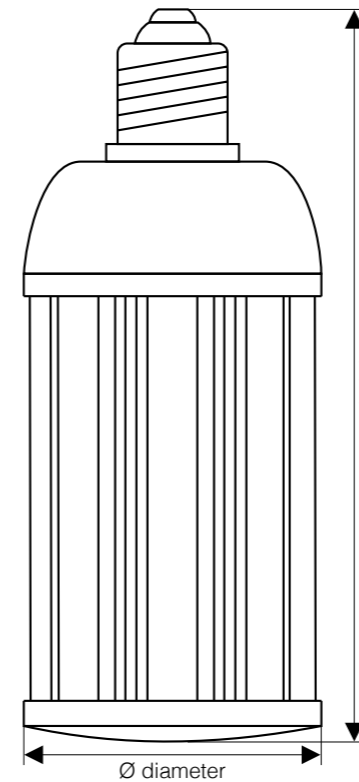

elumicorn 16W IP64

Item No. / Artikelnummer
CL27-16

Technische Daten

Power / Leistung.....	16W
Lumen / Lumen	1450Lm
Beam Angle / Abstrahlwinkel	360°
Item Size/ Artikelgröße.....	Ø65*175
Voltage / Spannung	100 -240VAC
Lifetime / Lebensdauer.....	35000h
CRI / CRI.....	Ra> 80
Certificates / Zertifikate	CE/ RoHs
IP Code / IP Klasse	IP64

elumicorn 27W IP64

Item No.
/ Artikelnummer
CL40-27

Technische Daten

Power / Leistung.....	27W
Lumen / Lumen	2600LM
Beam Angle / Abstrahlwinkel	360°
Item Size/ Artikelgröße.....	Φ93*209
Voltage / Spannung	100-240VAC
Lifetime / Lebensdauer.....	35000h
CRI / CRI.....	Ra>80
Certificates / Zertifikate	CE/ RoHs
IP Code / IP Klasse	IP64

54W IP64

Item No.
/ Artikelnummer
CL40-54

80W IP64

Item No.
/ Artikelnummer
CL40-80

120W IP64

Item No.
/ Artikelnummer
CL40-54