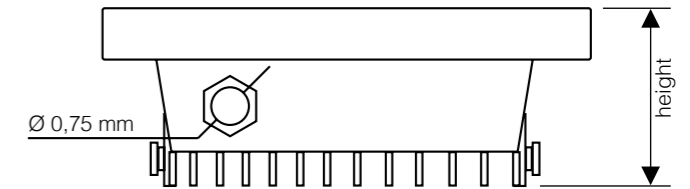

elumiflood P 10W IP65

Item No. / Artikelnummer
F3-10

Technische Daten

Power / Leistung.....	10W
Lumen / Lumen	550LM
Beam Angle / Abstrahlwinkel	120°
Item Size/ Artikelgröße.....	120*130*45
Voltage / Spannung	220-240VAC
Lifetime / Lebensdauer.....	35000h
CRI / CRI.....	Ra>65
Certificates / Zertifikate	CE/ RoHs
IP Code / IP Klasse	IP65

20W IP65

Item No. / Artikelnummer
F3-20

.....	20W
.....	1200Lm
.....	120°
.....	184*184*45
.....	220-240VAC
.....	35000h
.....	Ra>65
.....	CE/ RoHs
.....	IP65

30W IP65

Item No. / Artikelnummer
F3-30

.....	30W
.....	1600Lm
.....	120°
.....	234*234*65
.....	220-240VAC
.....	35000h
.....	Ra>65
.....	CE/ RoHs
.....	IP65

50W IP65

Item No. / Artikelnummer
F3-50

.....	50W
.....	2800Lm
.....	120°
.....	290*290*80
.....	220-240VAC
.....	35000h
.....	Ra>65
.....	CE/ RoHs
.....	IP65