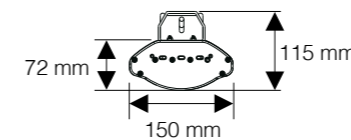

elumiflash 150W IP65

Item No. / Artikelnummer
FYT-T150W

EPISTAR
LED Chip

Eigenschaften

CCT (K) / Farbtemperatur (K).....	DW (5000K)
Base / Fassung	Bracket / Halterung
Material / Material	Aluminum / Aluminium
Housing Colour / Gehäusefarbe	Silver / Silber
Lens / Linse	Milky / Milchglas
Dimmable / Dimmbar	No / Nein

Technische Daten

Power / Leistung.....	150W
Lumen / Lumen	15000Lm
Beam Angle / Abstrahlwinkel	180°
Item Size / Artikelgröße	1198*150*72
Voltage / Spannung	100-240VAC
Lifetime / Lebensdauer.....	35000h
CRI / CRI.....	Ra> 80
Certificates / Zertifikate	TÜV/ CE/ RoHs
IP Code / IP Klasse	IP65