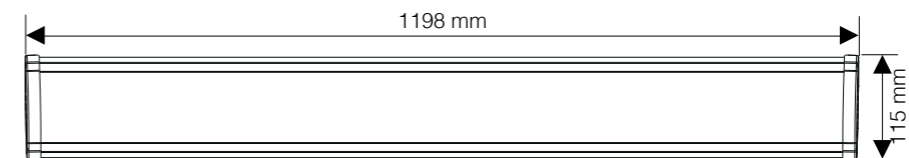

elumiflash 150W IP65

Item No. / Artikelnummer
FYT-T150W

EPISTAR
LED Chip

Eigenschaften

CCT (K) / Farbtemperatur (K).....	DW (5000K)
Base / Fassung	Bracket / Halterung
Material / Material	Aluminum / Aluminium
Housing Colour / Gehäusefarbe	Silver / Silber
Lens / Linse	Milky / Milchglas
Dimmable / Dimmbar	No / Nein

Technische Daten

Power / Leistung.....	150W
Lumen / Lumen	15000Lm
Beam Angle / Abstrahlwinkel	180°
Item Size / Artikelgröße	1198*150*72
Voltage / Spannung	100-240VAC
Lifetime / Lebensdauer.....	35000h
CRI / CRI.....	Ra> 80
Certificates / Zertifikate	TÜV/ CE/ RoHs
IP Code / IP Klasse	IP65