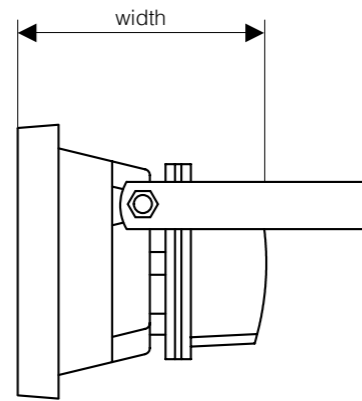

elumiflood 10W IP65

Item No.
/ Artikelnummer
F1-10

Technische Daten

Power / Leistung	10W
Lumen / Lumen	620Lm
Beam Angle / Abstrahlwinkel	120°
Item Size/ Artikelgröße	112*80*85
Voltage / Spannung	100-240VAC
Lifetime / Lebensdauer	35000h
CRI / CRI	Ra>80
Certificates / Zertifikate	CE/ RoHs
IP Code / IP Klasse	IP65

20W IP65

Item No.
/ Artikelnummer
F1-20

Power / Leistung	20W
Lumen / Lumen	1280Lm
Beam Angle / Abstrahlwinkel	120°
Item Size/ Artikelgröße	180*105*140
Voltage / Spannung	100-240VAC
Lifetime / Lebensdauer	35000h
CRI / CRI	Ra>80
Certificates / Zertifikate	CE/ RoHs
IP Code / IP Klasse	IP65

30W IP65

Item No.
/ Artikelnummer
F1-30

Power / Leistung	30W
Lumen / Lumen	1960Lm
Beam Angle / Abstrahlwinkel	120°
Item Size/ Artikelgröße	225*125*185
Voltage / Spannung	100-240VAC
Lifetime / Lebensdauer	35000h
CRI / CRI	Ra>80
Certificates / Zertifikate	CE/ RoHs
IP Code / IP Klasse	IP65

50W IP65

Item No.
/ Artikelnummer
F1-50

Power / Leistung	50W
Lumen / Lumen	3150Lm
Beam Angle / Abstrahlwinkel	120°
Item Size/ Artikelgröße	285*140*240
Voltage / Spannung	100-240VAC
Lifetime / Lebensdauer	35000h
CRI / CRI	Ra>80
Certificates / Zertifikate	CE/ RoHs
IP Code / IP Klasse	IP65

60W IP65

Item No.
/ Artikelnummer
F1-60

Power / Leistung	58W
Lumen / Lumen	4240Lm
Beam Angle / Abstrahlwinkel	120°
Item Size/ Artikelgröße	285*140*240
Voltage / Spannung	100-240VAC
Lifetime / Lebensdauer	35000h
CRI / CRI	Ra>80
Certificates / Zertifikate	CE/ RoHs
IP Code / IP Klasse	IP65