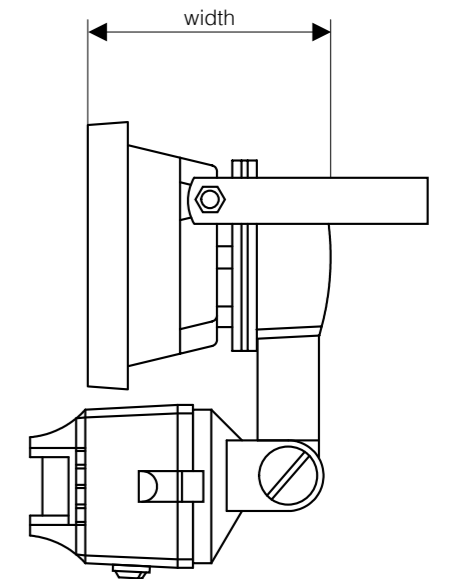

elumiflood S 10W IP44

Item No.
/ Artikelnummer
F1-10S

Technische Daten

Power / Leistung	10W
Lumen / Lumen	620Lm
Beam Angle / Abstrahlwinkel	120°
Item Size/ Artikelgröße	112*80*150
Voltage / Spannung	100-240VAC
Lifetime / Lebensdauer	35000h
CRI / CRI	Ra>80
Certificates / Zertifikate	CE/ RoHs
IP Code / IP Klasse	IP44

20W IP44

Item No.
/ Artikelnummer
F1-20S

Power / Leistung	20W
Lumen / Lumen	1280Lm
Beam Angle / Abstrahlwinkel	120°
Item Size/ Artikelgröße	180*105*210
Voltage / Spannung	100-240VAC
Lifetime / Lebensdauer	35000h
CRI / CRI	Ra>80
Certificates / Zertifikate	CE/ RoHs
IP Code / IP Klasse	IP44

30W IP44

Item No.
/ Artikelnummer
F1-30S

Power / Leistung	30W
Lumen / Lumen	1960Lm
Beam Angle / Abstrahlwinkel	120°
Item Size/ Artikelgröße	225*125*235
Voltage / Spannung	100-240VAC
Lifetime / Lebensdauer	35000h
CRI / CRI	Ra>80
Certificates / Zertifikate	CE/ RoHs
IP Code / IP Klasse	IP44

50W IP44

Item No.
/ Artikelnummer
F1-50S

Power / Leistung	50W
Lumen / Lumen	3150Lm
Beam Angle / Abstrahlwinkel	120°
Item Size/ Artikelgröße	285*140*315
Voltage / Spannung	100-240VAC
Lifetime / Lebensdauer	35000h
CRI / CRI	Ra>80
Certificates / Zertifikate	CE/ RoHs
IP Code / IP Klasse	IP44

60W IP44

Item No.
/ Artikelnummer
F1-60S

Power / Leistung	58W
Lumen / Lumen	4240Lm
Beam Angle / Abstrahlwinkel	120°
Item Size/ Artikelgröße	285*140*315
Voltage / Spannung	100-240VAC
Lifetime / Lebensdauer	35000h
CRI / CRI	Ra>80
Certificates / Zertifikate	CE/ RoHs
IP Code / IP Klasse	IP44