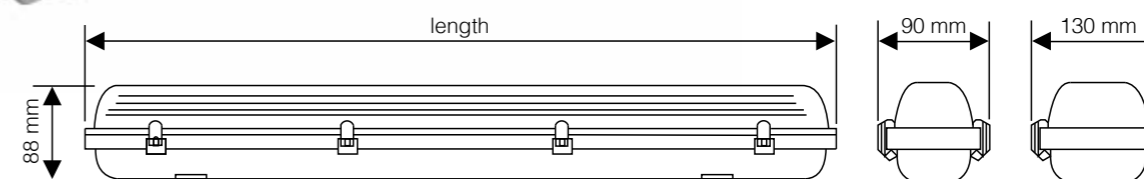

Technische Daten
 Item Size/ Artikelgröße 1230*50*75
 Voltage / Spannung 230VAC
 Certificates / Zertifikate CE/ RoHs
 IP Code / IP Klasse IP20

1x 1500mm

Item No. / Artikelnummer
 Fix1-1500

..... 1530*50*75
 230VAC
 CE/ RoHs
 IP20

2x 1200mm

Item No. / Artikelnummer
 Fix1-D1200

... 1230*75*75
 230VAC
 CE/ RoHs
 IP20

2x 1500mm

Item No. / Artikelnummer
 Fix1-D1500

.... 1530*75*75
 230VAC
 CE/ RoHs
 IP20

LED Tube IP65 Fixture

Eigenschaften
 Base/ Fassung Bracket/ Halterung
 Material/ Material Polycarbonat
 Housing Colour/ Gehäusefarbe Grey/ Grau
 Lens/ Linse Ribbed Lens/ Geriffelte Abdeckung