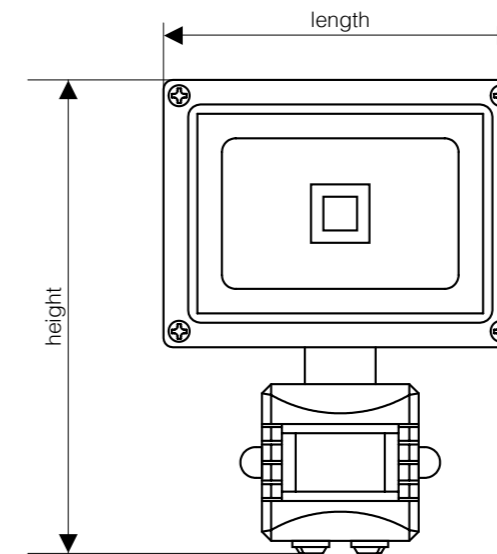

elumiflood S 10W IP44

Item No.
/ Artikelnummer
F1-10S

Technische Daten

Power / Leistung	10W
Lumen / Lumen	620Lm
Beam Angle / Abstrahlwinkel	120°
Item Size/ Artikelgröße	112*80*150
Voltage / Spannung	100-240VAC
Lifetime / Lebensdauer	35000h
CRI / CRI	Ra>80
Certificates / Zertifikate	CE/ RoHs
IP Code / IP Klasse	IP44

20W IP44

Item No.
/ Artikelnummer
F1-20S

Power / Leistung	20W
Lumen / Lumen	1280Lm
Beam Angle / Abstrahlwinkel	120°
Item Size/ Artikelgröße	180*105*210
Voltage / Spannung	100-240VAC
Lifetime / Lebensdauer	35000h
CRI / CRI	Ra>80
Certificates / Zertifikate	CE/ RoHs
IP Code / IP Klasse	IP44

30W IP44

Item No.
/ Artikelnummer
F1-30S

Power / Leistung	30W
Lumen / Lumen	1960Lm
Beam Angle / Abstrahlwinkel	120°
Item Size/ Artikelgröße	225*125*235
Voltage / Spannung	100-240VAC
Lifetime / Lebensdauer	35000h
CRI / CRI	Ra>80
Certificates / Zertifikate	CE/ RoHs
IP Code / IP Klasse	IP44

50W IP44

Item No.
/ Artikelnummer
F1-50S

Power / Leistung	50W
Lumen / Lumen	3150Lm
Beam Angle / Abstrahlwinkel	120°
Item Size/ Artikelgröße	285*140*315
Voltage / Spannung	100-240VAC
Lifetime / Lebensdauer	35000h
CRI / CRI	Ra>80
Certificates / Zertifikate	CE/ RoHs
IP Code / IP Klasse	IP44

60W IP44

Item No.
/ Artikelnummer
F1-60S

Power / Leistung	58W
Lumen / Lumen	4240Lm
Beam Angle / Abstrahlwinkel	120°
Item Size/ Artikelgröße	285*140*315
Voltage / Spannung	100-240VAC
Lifetime / Lebensdauer	35000h
CRI / CRI	Ra>80
Certificates / Zertifikate	CE/ RoHs
IP Code / IP Klasse	IP44