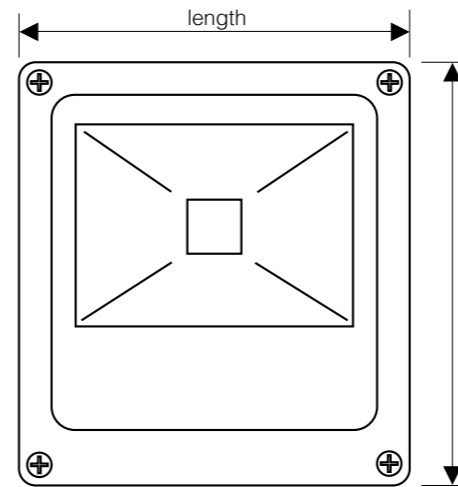

elumiflood P 10W IP65

Item No. / Artikelnummer
F3-10

Technische Daten

Power / Leistung.....	10W
Lumen / Lumen	550LM
Beam Angle / Abstrahlwinkel	120°
Item Size/ Artikelgröße.....	120*130*45
Voltage / Spannung	220-240VAC
Lifetime / Lebensdauer.....	35000h
CRI / CRI.....	Ra>65
Certificates / Zertifikate	CE/ RoHs
IP Code / IP Klasse	IP65

20W IP65

Item No. / Artikelnummer
F3-20

.....	20W
.....	1200Lm
.....	120°
.....	184*184*45
.....	220-240VAC
.....	35000h
.....	Ra>65
.....	CE/ RoHs
.....	IP65

30W IP65

Item No. / Artikelnummer
F3-30

.....	30W
.....	1600Lm
.....	120°
.....	234*234*65
.....	220-240VAC
.....	35000h
.....	Ra>65
.....	CE/ RoHs
.....	IP65

50W IP65

Item No. / Artikelnummer
F3-50

.....	50W
.....	2800Lm
.....	120°
.....	290*290*80
.....	220-240VAC
.....	35000h
.....	Ra>65
.....	CE/ RoHs
.....	IP65