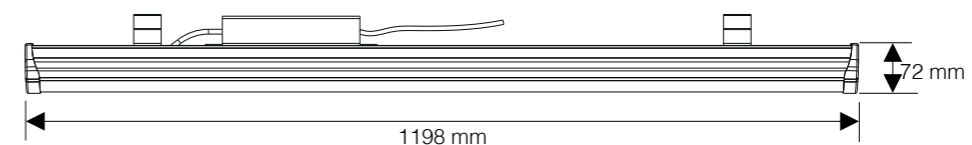

elumiflash 150W IP65

Item No. / Artikelnummer
FYT-T150W

EPISTAR
LED Chip

Eigenschaften

CCT (K) / Farbtemperatur (K).....	DW (5000K)
Base / Fassung	Bracket / Halterung
Material / Material	Aluminum / Aluminium
Housing Colour / Gehäusefarbe	Silver / Silber
Lens / Linse	Milky / Milchglas
Dimmable / Dimmbar	No / Nein

Technische Daten

Power / Leistung.....	150W
Lumen / Lumen	15000Lm
Beam Angle / Abstrahlwinkel	180°
Item Size / Artikelgröße	1198*150*72
Voltage / Spannung	100-240VAC
Lifetime / Lebensdauer.....	35000h
CRI / CRI.....	Ra> 80
Certificates / Zertifikate	TÜV/ CE/ RoHs
IP Code / IP Klasse	IP65