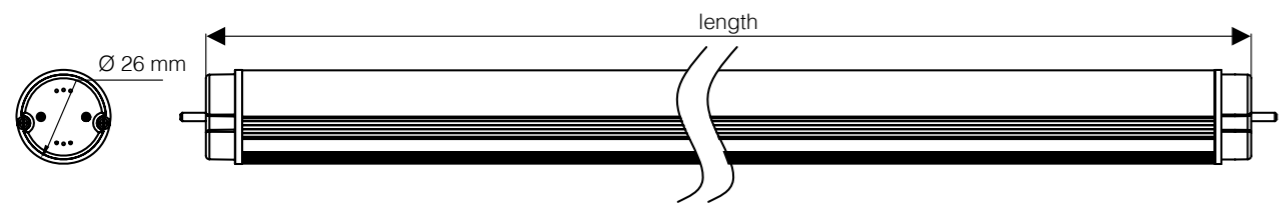

LED Flood Series

elumiflood 180° 10W- 60W IP65 LED FloodlightSeite 12

elumiflood S 180° 10W- 60W IP44
LED Floodlight w. SensorSeite 13

elumiflood Charge 120° 5W- 20W IP54
LED Construction LightSeite 14

elumiflood Slim 120° 10W- 50W IP65 LED FloodlightSeite 15

elumitube 180° 600

Item No. / Artikelnummer
T180-60

Technische Daten

Power / Leistung	9W
Lumen / Lumen	1000Lm
Beam Angle / Abstrahlwinkel	180°
Item Size / Artikelgröße	Ø26*600
Voltage / Spannung	100-240VAC
Lifetime / Lebensdauer	50000h
CRI / CRI	Ra > 80
Certificates / Zertifikate	TÜV/ CE/ RoHs
IP Code / IP Klasse	IP20