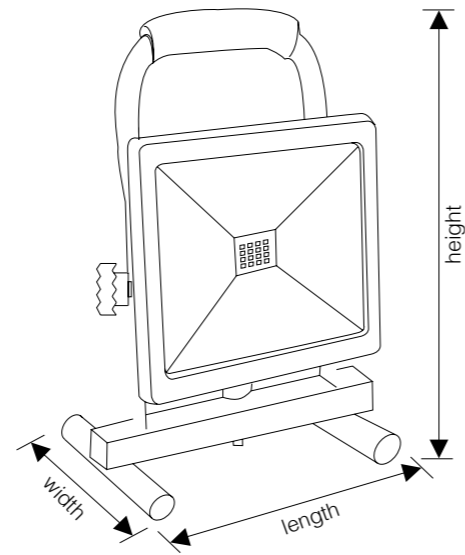

Item No. / Artikelnummer
F2-5

Technische Daten

Power / Leistung.....	5W
Lumen / Lumen	300Lm
Beam Angle / Abstrahlwinkel	120°
Item Size/ Artikelgröße	150*164*240
Voltage / Spannung	12VDC
Lifetime / Lebensdauer.....	35000h
CRI / CRI.....	Ra> 80
Certificates / Zertifikate	CE/ RoHs
IP Code / IP Klasse	IP54

Item No. / Artikelnummer
F2-10

.....	10W
.....	650Lm
.....	120°
.....	150*164*240
.....	12VDC
.....	35000h
.....	Ra> 80
.....	CE/ RoHs
.....	IP54

Item No. / Artikelnummer
F2-20

.....	20W
.....	1300Lm
.....	120°
.....	217*183*265
.....	12VDC
.....	35000h
.....	Ra> 80
.....	CE/ RoHs
.....	IP54