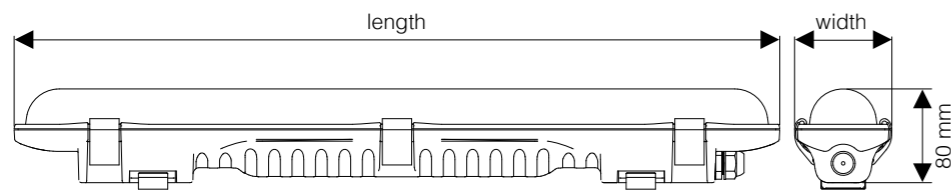

2x 1500mm

Item No. / Artikelnummer
 Fix2-D1500

..... 1565*130*88
 230VAC
 CE/ RoHs
 IP65

elumiproof IP65 Lamp

EPISTAR
LED Chip

Eigenschaften

CCT (K) / Farbtemperatur (K).....	NW (4000K) / CW (6000K)
Base / Fassung	Bracket / Halterung
Material / Material	Polycarbonat
Housing Colour / Gehäusefarbe	Grey / Grau
Lens / Linse	Milky / Milchglas
Dimmable / Dimmbar	No / Nein