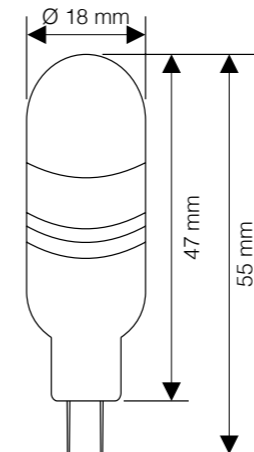

elumistick 2G7 / 2G11

EPISTAR
LED Chip

Eigenschaften

CCT (K)/ Farbtemperatur (K).....	WW (2700K) NW (4000K)/ DW (5500K)
Base/ Fassung	2G7 / 2G11
Material/ Material	Aluminum/ Aluminium
Housing Colour/ Gehäusefarbe	Silver/ Silber
Lens/ Linse.....	Milky/ Milchig
Dimmable/ Dimmbar.....	No/ Nein

elumistick 2G7 5W

Item No. / Artikelnummer
2G7-4-5

Technische Daten

Power / Leistung.....	5W
Lumen / Lumen	450Lm
Beam Angle / Abstrahlwinkel	120°
Item Size/ Artikelgröße.....	162*32*27
Voltage / Spannung	100-240VAC
Lifetime / Lebensdauer.....	35000h
CRI / CRI.....	Ra> 80
Certificates / Zertifikate	CE/ RoHS

2G7 6W

Item No. / Artikelnummer
2G7-4-6

Power / Leistung.....	6W
Lumen / Lumen	550Lm
Beam Angle / Abstrahlwinkel	120°
Item Size/ Artikelgröße.....	225*32*27
Voltage / Spannung	100-240VAC
Lifetime / Lebensdauer.....	35000h
CRI / CRI.....	Ra> 80
Certificates / Zertifikate	CE/ RoHS

2G7 9W

Item No. / Artikelnummer
2G7-4-9

Power / Leistung.....	9W
Lumen / Lumen	900Lm
Beam Angle / Abstrahlwinkel	120°
Item Size/ Artikelgröße.....	320*32*27
Voltage / Spannung	100-240VAC
Lifetime / Lebensdauer.....	35000h
CRI / CRI.....	Ra> 80
Certificates / Zertifikate	CE/ RoHS

2G7 12W

Item No. / Artikelnummer
2G7-4-12

Power / Leistung.....	12W
Lumen / Lumen	1100Lm
Beam Angle / Abstrahlwinkel	120°
Item Size/ Artikelgröße.....	415*32*27
Voltage / Spannung	100-240VAC
Lifetime / Lebensdauer.....	35000h
CRI / CRI.....	Ra> 80
Certificates / Zertifikate	CE/ RoHS

elumistick 2G11 9W

Item No. / Artikelnummer
2G11-4-9

Technische Daten