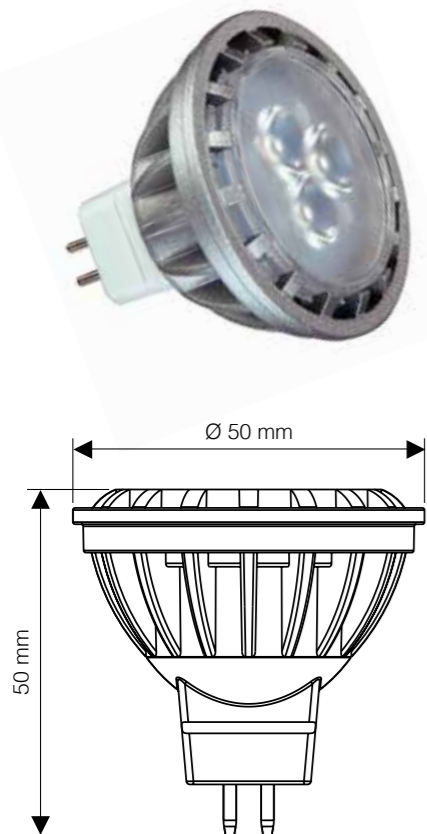

elumititan 3W

Item No. / Artikelnummer
S5-MR16-3

EPISTAR
LED Chip

Eigenschaften

CCT (K)/ Farbtemperatur (K)	WW (2700K) NW (4000K)/ CW (6500K)
Base/ Fassung	GU5.3/ MR16
Material/ Material	Aluminum/ Aluminium
Housing Colour/ Gehäusefarbe	Silver/ Silber
Lens/ Linse	Rough diffuser lens/ Raue Streulinse
Dimmable/ Dimmbar	No/ Nein

Technische Daten

Power / Leistung	3W
Lumen / Lumen	230Lm
Beam Angle / Abstrahlwinkel	20°
Item Size/ Artikelgröße	Ø50*50
Voltage / Spannung	12VAC/DC
Lifetime / Lebensdauer	35000h
CRI / CRI	Ra> 80
Certificates / Zertifikate	CE/ RoHs