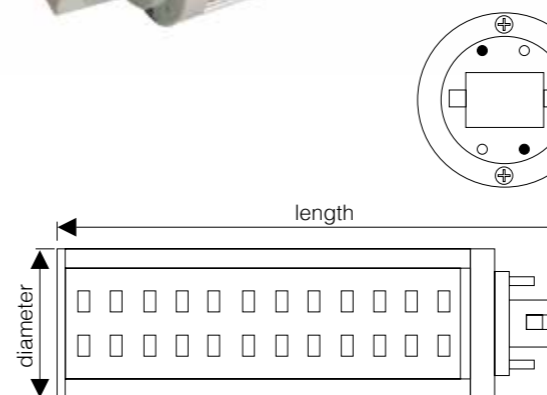

G24 S 13W

Item No.
/ Artikelnummer
G24-2-13-R1

Power / Leistung.....	13W
Lumen / Lumen	1170Lm
Beam Angle / Abstrahlwinkel	120°
Item Size/ Artikelgröße.....	Φ40*179
Voltage / Spannung	100-240VAC
Lifetime / Lebensdauer.....	35000h
CRI / CRI.....	Ra> 80
Certificates / Zertifikate	CE/ RoHS