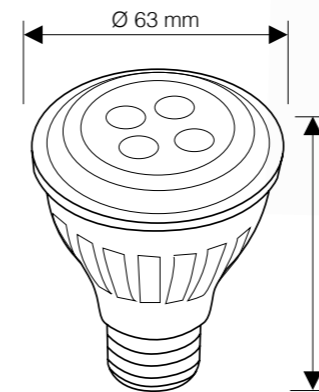

elumipar PAR 8W
Item No. / Artikelnummer
PAR-8

Technische Daten

Power / Leistung	8W
Lumen / Lumen	640Lm
Beam Angle / Abstrahlwinkel	36°
Item Size/ Artikelgröße	Φ63*88
Voltage / Spannung	86-265VAC
Lifetime / Lebensdauer	35000h
CRI / CRI	Ra> 80
Certificates / Zertifikate	CE/ RoHs

PAR 13W
Item No. / Artikelnummer
PAR-13

Technische Daten

Power / Leistung	13W
Lumen / Lumen	850Lm
Beam Angle / Abstrahlwinkel	36°
Item Size/ Artikelgröße	Φ95*94
Voltage / Spannung	86-265VAC
Lifetime / Lebensdauer	35000h
CRI / CRI	Ra> 80
Certificates / Zertifikate	CE/ RoHs

PAR 21W
Item No. / Artikelnummer
PAR-21