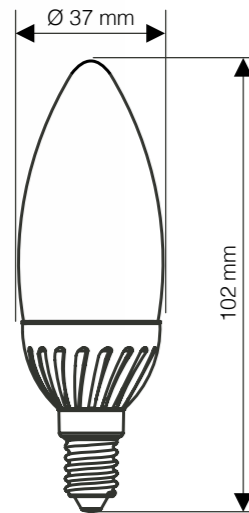

elumicandle 270° 3.5W

Item No. / Artikelnummer
CE14-3.5-1

EPISTAR
LED Chip

Eigenschaften

CCT (K)/ Farbtemperatur (K)	WW (2700K) NW (4000K)/ DW (5500K)
Base/ Fassung	E14
Material/ Material	Ceramic/ Keramik
Housing Colour/ Gehäusefarbe	White/ Weiß
Lens/ Linse	Milky/ Milchig
Dimmable/ Dimmbar	Optional/ Optional

Technische Daten

Power / Leistung	3.5W
Lumen / Lumen	320Lm
Beam Angle / Abstrahlwinkel	270°
Item Size/ Artikelgröße	Φ37*102
Voltage / Spannung	220-240VAC
Lifetime / Lebensdauer	35000h
CRI / CRI	Ra> 80
Certificates / Zertifikate	CE/ RoHs