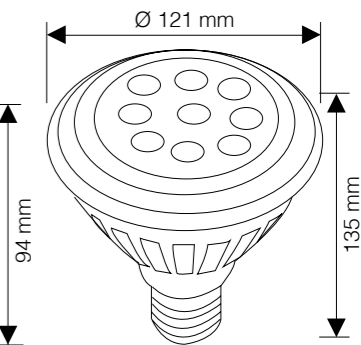

elumipar PAR 8W
Item No. / Artikelnummer
PAR-8

Technische Daten

Power / Leistung	8W
Lumen / Lumen	640Lm
Beam Angle / Abstrahlwinkel	36°
Item Size/ Artikelgröße	Φ63*88
Voltage / Spannung	86-265VAC
Lifetime / Lebensdauer	35000h
CRI / CRI	Ra> 80
Certificates / Zertifikate	CE/ RoHs

PAR 13W
Item No. / Artikelnummer
PAR-13

Technische Daten

Power / Leistung	13W
Lumen / Lumen	850Lm
Beam Angle / Abstrahlwinkel	36°
Item Size/ Artikelgröße	Φ95*94
Voltage / Spannung	86-265VAC
Lifetime / Lebensdauer	35000h
CRI / CRI	Ra> 80
Certificates / Zertifikate	CE/ RoHs

PAR 21W
Item No. / Artikelnummer
PAR-21