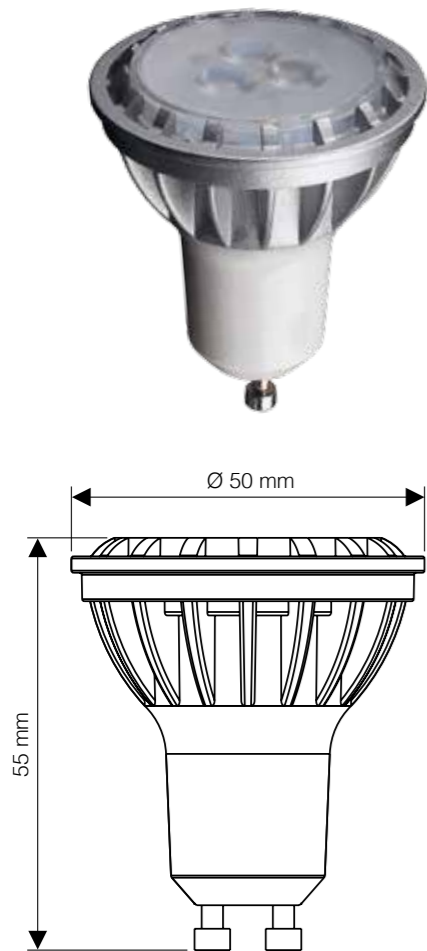

Content/ Inhalt

LED Spot Series

- elumititan 20° 3W LED Spot // GU10 & MR16Seite 4
- elumititan 20° 5W LED Spot // GU10 & MR16SeiteSeite 5
- elumistar 38° 5W COB LED Spot // GU10 & MR16Seite 6
- elumistar 38° 7W COB LED Spot // GU10 & MR16Seite 7
- elumimodule 5W & 7W LED Modul // MR16Seite 8

LED Bulb Series

- elumibulb 180° 4W LED Bulb // E14 & E27Seite 9
- elumibulb 270° 6W- 10W LED Bulb // E27Seite 10
- elumicandle 270° 3.5W LED Candle // E14 & E27Seite 11
- elumicandle 270° 3.5W LED Candle // E14 & E27Seite 12
- elumipar 36° 8W-21W LED PAR // E27Seite 13
- elumicorn 360° 7W LED Corn // E27Seite 14
- elumistick 120° 6W-13W LED PL // G24Seite 15
- elumistick 120° 5W-22W LED 2Gx // 2G7 & 2G11Seite 16
- elumistick 160° 2W & 3W LED Gx // G4 & G9Seite 17

elumititan 3W

Item No. / Artikelnummer
S5-GU10-3

EPISTAR
LED Chip

Eigenschaften

CCT (K)/ Farbtemperatur (K)	WW (2700K) NW (4000K)/ CW (6500K)
Base/ Fassung	GU10
Material/ Material	Aluminum/ Aluminium
Housing Colour/ Gehäusefarbe	Silver/ Silber
Lens/ Linse	Rough diffuser lens/ Raue Streulinse
Dimmable/ Dimmbar	No/ Nein

Technische Daten

Power / Leistung	3W
Lumen / Lumen	230Lm
Beam Angle / Abstrahlwinkel	20°
Item Size/ Artikelgröße	Ø50*55
Voltage / Spannung	220 -240VAC
Lifetime / Lebensdauer	35000h
CRI / CRI	Ra> 80
Certificates / Zertifikate	CE/ RoHs