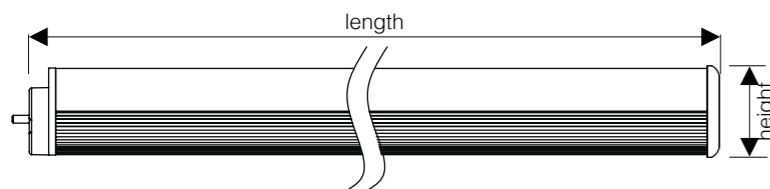

Eigenschaften

CCT (K)/ Farbtemperatur (K).....	WW (2700K) NW (4000K)/ DW (5500K)
Base/ Fassung	2G7 / 2G11
Material/ Material	Aluminum/ Aluminium
Housing Colour/ Gehäusefarbe	Silver/ Silber
Lens/ Linse.....	Milky/ Milchig
Dimmable/ Dimmbar.....	No/ Nein

elumistick 2G7 5W

Item No. / Artikelnummer
2G7-4-5

Technische Daten

Power / Leistung.....	5W
Lumen / Lumen	450Lm
Beam Angle / Abstrahlwinkel	120°
Item Size/ Artikelgröße.....	162*32*27
Voltage / Spannung	100-240VAC
Lifetime / Lebensdauer.....	35000h
CRI / CRI.....	Ra> 80
Certificates / Zertifikate	CE/ RoHS

2G7 6W

Item No. / Artikelnummer
2G7-4-6

Power / Leistung.....	6W
Lumen / Lumen	550Lm
Beam Angle / Abstrahlwinkel	120°
Item Size/ Artikelgröße.....	225*32*27
Voltage / Spannung	100-240VAC
Lifetime / Lebensdauer.....	35000h
CRI / CRI.....	Ra> 80
Certificates / Zertifikate	CE/ RoHS

2G7 9W

Item No. / Artikelnummer
2G7-4-9

Power / Leistung.....	9W
Lumen / Lumen	900Lm
Beam Angle / Abstrahlwinkel	120°
Item Size/ Artikelgröße.....	320*32*27
Voltage / Spannung	100-240VAC
Lifetime / Lebensdauer.....	35000h
CRI / CRI.....	Ra> 80
Certificates / Zertifikate	CE/ RoHS

2G7 12W

Item No. / Artikelnummer
2G7-4-12

Power / Leistung.....	12W
Lumen / Lumen	1100Lm
Beam Angle / Abstrahlwinkel	120°
Item Size/ Artikelgröße.....	415*32*27
Voltage / Spannung	100-240VAC
Lifetime / Lebensdauer.....	35000h
CRI / CRI.....	Ra> 80
Certificates / Zertifikate	CE/ RoHS

elumistick 2G11 9W

Item No. / Artikelnummer
2G11-4-9

Technische Daten

Power / Leistung.....	9W
Lumen / Lumen	800Lm
Beam Angle / Abstrahlwinkel	120°
Item Size/ Artikelgröße.....	225*43*28.5
Voltage / Spannung	100-240VAC
Lifetime / Lebensdauer.....	35000h
CRI / CRI.....	Ra> 80
Certificates / Zertifikate	CE/ RoHS

2G11 12W

Item No. / Artikelnummer
2G11-4-12

Power / Leistung.....	12W
Lumen / Lumen	1050Lm
Beam Angle / Abstrahlwinkel	120°
Item Size/ Artikelgröße.....	320*43*28.5
Voltage / Spannung	100-240VAC
Lifetime / Lebensdauer.....	35000h
CRI / CRI.....	Ra> 80
Certificates / Zertifikate	CE/ RoHS

2G11 18W

Item No. / Artikelnummer
2G11-4-18

Power / Leistung.....	18W
Lumen / Lumen	1350Lm
Beam Angle / Abstrahlwinkel	120°
Item Size/ Artikelgröße.....	415*43*28.5
Voltage / Spannung	100-240VAC
Lifetime / Lebensdauer.....	35000h
CRI / CRI.....	Ra> 80
Certificates / Zertifikate	CE/ RoHS

2G11 22W

Item No. / Artikelnummer
2G11-4-22

Power / Leistung.....	22W
Lumen / Lumen	1800Lm
Beam Angle / Abstrahlwinkel	120°
Item Size/ Artikelgröße.....	535*43*28.5
Voltage / Spannung	100-240VAC
Lifetime / Lebensdauer.....	35000h
CRI / CRI.....	Ra> 80
Certificates / Zertifikate	CE/ RoHS