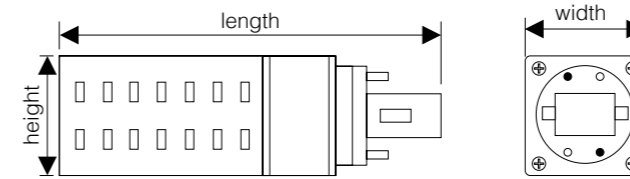

elumistick G24 6W

Item No.
/ Artikelnummer
G24-2-6

Technische Daten

Power / Leistung.....	6W
Lumen / Lumen	540Lm
Beam Angle / Abstrahlwinkel	120°
Item Size/ Artikelgröße.....	124*35*35
Voltage / Spannung	100-240VAC
Lifetime / Lebensdauer.....	35000h
CRI / CRI.....	Ra> 80
Certificates / Zertifikate	CE/ RoHS