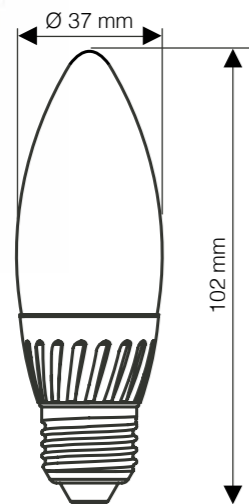

elumicandle 270° 3.5W

Item No. / Artikelnummer
CE27-3.5-1

EPISTAR
LED Chip

Eigenschaften

CCT (K)/ Farbtemperatur (K)	WW (2700K) NW (4000K)/ DW (5500K)
Base/ Fassung	E27
Material/ Material	Aluminum/ Aluminium
Housing Colour/ Gehäusefarbe	White/ Weiß
Lens/ Linse	Milky/ Milchig
Dimmable/ Dimmbar	Optional/ Optional

Technische Daten

Power / Leistung	3.5W
Lumen / Lumen	320Lm
Beam Angle / Abstrahlwinkel	270°
Item Size/ Artikelgröße	Φ37*102
Voltage / Spannung	220-240VAC
Lifetime / Lebensdauer	35000h
CRI / CRI	Ra> 80
Certificates / Zertifikate	CE/ RoHs