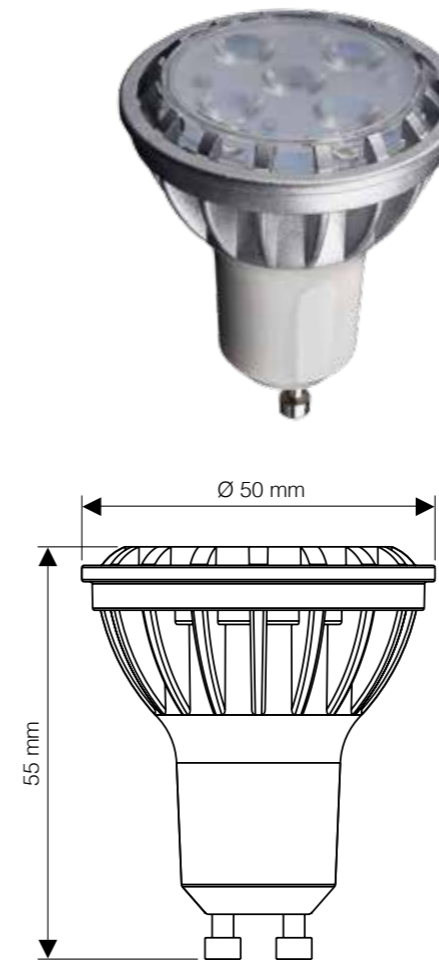

elumititan 5W

Item No. / Artikelnummer
S6-GU10-5

EPISTAR
LED Chip

Eigenschaften

CCT (K)/ Farbtemperatur (K)	WW (2700K) NW (4000K)/ CW (6500K)
Base/ Fassung	GU10
Material/ Material	Aluminum/ Aluminium
Housing Colour/ Gehäusefarbe	Silver/ Silber
Lens/ Linse	Rough diffuser lens/ Raue Streulinse
Dimmable/ Dimmbar	No/ Nein

Technische Daten

Power / Leistung	5W
Lumen / Lumen	400Lm
Beam Angle / Abstrahlwinkel	20°
Item Size/ Artikelgröße	Ø50*55
Voltage / Spannung	220 -240VAC
Lifetime / Lebensdauer	35000h
CRI / CRI	Ra> 80
Certificates / Zertifikate	CE/ RoHs