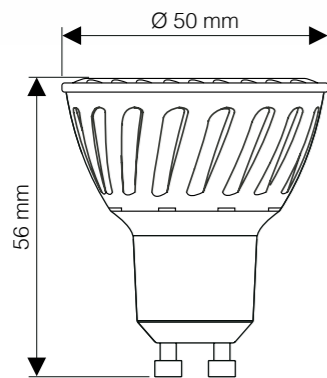

elumititan 3W

Item No. / Artikelnummer
S5-GU10-3

EPISTAR
LED Chip

Eigenschaften

CCT (K)/ Farbtemperatur (K)	WW (2700K) NW (4000K)/ CW (6500K)
Base/ Fassung	GU10
Material/ Material	Aluminum/ Aluminium
Housing Colour/ Gehäusefarbe	Silver/ Silber
Lens/ Linse	Rough diffuser lens/ Raue Streulinse
Dimmable/ Dimmbar	No/ Nein

Technische Daten

Power / Leistung	5W
Lumen / Lumen	400Lm
Beam Angle / Abstrahlwinkel	20°
Item Size/ Artikelgröße	Ø50*50
Voltage / Spannung	12VAC/DC
Lifetime / Lebensdauer	35000h
CRI / CRI	Ra> 80
Certificates / Zertifikate	CE/ RoHs

Technische Daten

Power / Leistung	5W
Lumen / Lumen	400Lm
Beam Angle / Abstrahlwinkel	38°
Item Size/ Artikelgröße	Ø50*56
Voltage / Spannung	220 -240VAC
Lifetime / Lebensdauer	35000h
CRI / CRI	Ra> 80
Certificates / Zertifikate	CE/ RoHS