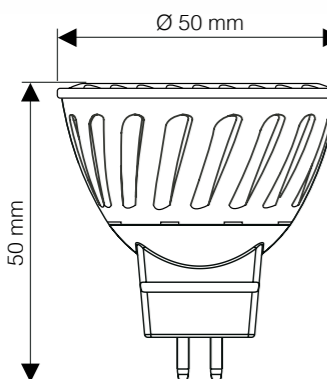

Technische Daten

Power / Leistung	7W
Lumen / Lumen	530Lm
Beam Angle / Abstrahlwinkel	38°
Item Size/ Artikelgröße	Ø50*56
Voltage / Spannung	220 -240VAC
Lifetime / Lebensdauer	35000h
CRI / CRI	Ra> 80
Certificates / Zertifikate	CE/ RoHS

Technische Daten

Power / Leistung	5W
Lumen / Lumen	400Lm
Beam Angle / Abstrahlwinkel	38°
Item Size/ Artikelgröße	Ø50*50
Voltage / Spannung	12VAC/DC
Lifetime / Lebensdauer	35000h
CRI / CRI	Ra> 80
Certificates / Zertifikate	CE/ RoHS