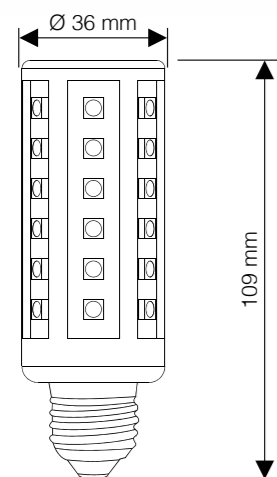

elumistick G24 S 8W

Item No.
/ Artikelnummer
G24-2-8-R1

Technische Daten

Power / Leistung.....	8W
Lumen / Lumen	700Lm
Beam Angle / Abstrahlwinkel	120°
Item Size/ Artikelgröße.....	Φ40*134
Voltage / Spannung	100-240VAC
Lifetime / Lebensdauer.....	35000h
CRI / CRI.....	Ra> 80
Certificates / Zertifikate	CE/ RoHS