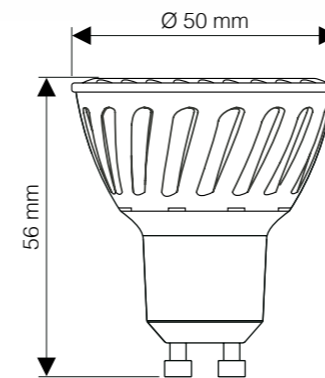

Technische Daten

Power / Leistung	5W
Lumen / Lumen	400Lm
Beam Angle / Abstrahlwinkel	20°
Item Size/ Artikelgröße	Ø50*50
Voltage / Spannung	12VAC/DC
Lifetime / Lebensdauer	35000h
CRI / CRI	Ra> 80
Certificates / Zertifikate	CE/ RoHs

Technische Daten

Power / Leistung	5W
Lumen / Lumen	400Lm
Beam Angle / Abstrahlwinkel	38°
Item Size/ Artikelgröße	Ø50*56
Voltage / Spannung	220 -240VAC
Lifetime / Lebensdauer	35000h
CRI / CRI	Ra> 80
Certificates / Zertifikate	CE/ RoHS

Technische Daten

Power / Leistung	7W
Lumen / Lumen	530Lm
Beam Angle / Abstrahlwinkel	38°
Item Size/ Artikelgröße	Ø50*56
Voltage / Spannung	220 -240VAC
Lifetime / Lebensdauer	35000h
CRI / CRI	Ra> 80
Certificates / Zertifikate	CE/ RoHS