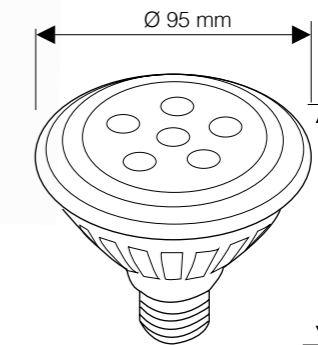

elumipar PAR 8W
Item No. / Artikelnummer
PAR-8

Technische Daten

Power / Leistung	8W
Lumen / Lumen	640Lm
Beam Angle / Abstrahlwinkel	36°
Item Size/ Artikelgröße	Φ63*88
Voltage / Spannung	86-265VAC
Lifetime / Lebensdauer	35000h
CRI / CRI	Ra> 80
Certificates / Zertifikate	CE/ RoHs

PAR 13W
Item No. / Artikelnummer
PAR-13

Technische Daten

Power / Leistung	13W
Lumen / Lumen	850Lm
Beam Angle / Abstrahlwinkel	36°
Item Size/ Artikelgröße	Φ95*94
Voltage / Spannung	86-265VAC
Lifetime / Lebensdauer	35000h
CRI / CRI	Ra> 80
Certificates / Zertifikate	CE/ RoHs

PAR 21W
Item No. / Artikelnummer
PAR-21