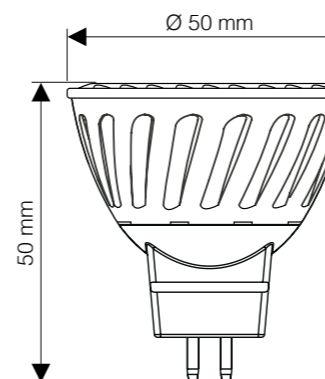

COB
Chip on Board
Technologie

elumistar 5W

Item No. / Artikelnummer
S9-GU10-5

EPISTAR
LED Chip

Eigenschaften

CCT (K)/ Farbtemperatur (K)	WW (2700K) NW (4000K)/ CW (6500K)
Base/ Fassung	GU10
Material/ Material	Plastic coated aluminum/ Kunststoff beschichtetes Aluminium
Housing Colour/ Gehäusefarbe	White/ Weiß
Lens/ Linse	Clear/ Klar
Dimmable/ Dimmbar	No/ Nein

Technische Daten

Power / Leistung	5W
Lumen / Lumen	400Lm
Beam Angle / Abstrahlwinkel	38°
Item Size/ Artikelgröße	Ø50*56
Voltage / Spannung	220 -240VAC
Lifetime / Lebensdauer	35000h
CRI / CRI	Ra> 80
Certificates / Zertifikate	CE/ RoHS

COB
Chip on Board
Technologie

elumistar 7W

Item No. / Artikelnummer
S10-GU10-7

EPISTAR
LED Chip

Eigenschaften

CCT (K)/ Farbtemperatur (K)	WW (2700K) NW (4000K)/ CW (6500K)
Base/ Fassung	GU10
Material/ Material	Plastic coated aluminum/ Kunststoff beschichtetes Aluminium
Housing Colour/ Gehäusefarbe	White/ Weiß
Lens/ Linse	Clear/ Klar
Dimmable/ Dimmbar	No/ Nein

Technische Daten

Power / Leistung	7W
Lumen / Lumen	530Lm
Beam Angle / Abstrahlwinkel	38°
Item Size/ Artikelgröße	Ø50*56
Voltage / Spannung	220 -240VAC
Lifetime / Lebensdauer	35000h
CRI / CRI	Ra> 80
Certificates / Zertifikate	CE/ RoHS

COB
Chip on Board
Technologie

elumistar 5W

Item No. / Artikelnummer
S9-MR16-5

EPISTAR
LED Chip

Eigenschaften

CCT (K)/ Farbtemperatur (K)	WW (2700K) NW (4000K)/ CW (6500K)
Base/ Fassung	GU5.3/ MR16
Material/ Material	Plastic coated aluminum/ Kunststoff beschichtetes Aluminium
Housing Colour/ Gehäusefarbe	White/ Weiß
Lens/ Linse	Clear/ Klar
Dimmable/ Dimmbar	No/ Nein