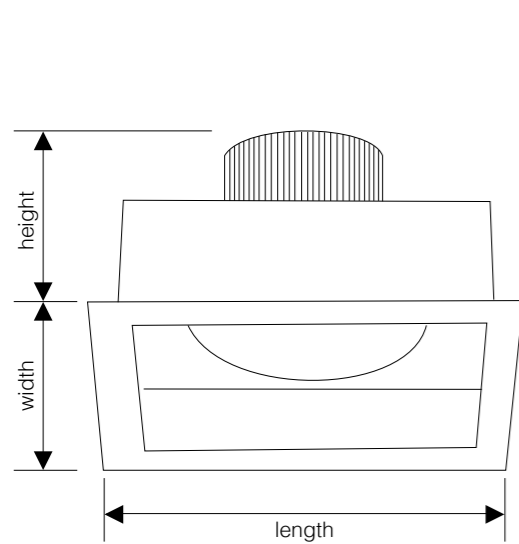

elumibox Double

Eigenschaften
CCT (K)/ Farbtemperatur (K)..... WW (2700K)/ NW (4000K)
..... DW (5000K)
Base/ Fassung ..... Recessed luminaire/ Einbauleuchte
Material/ Material..... Aluminum/ Aluminium
Housing Colour/ Gehäusefarbe ..... White/ Weiß
Lens/ Linse..... Clear/ Klar
Dimmable/ Dimmbar..... Yes/ Ja
Delivery content/ Lieferumfang..... Driver included
..... Konverter inklusive

SHARP
LED Chip