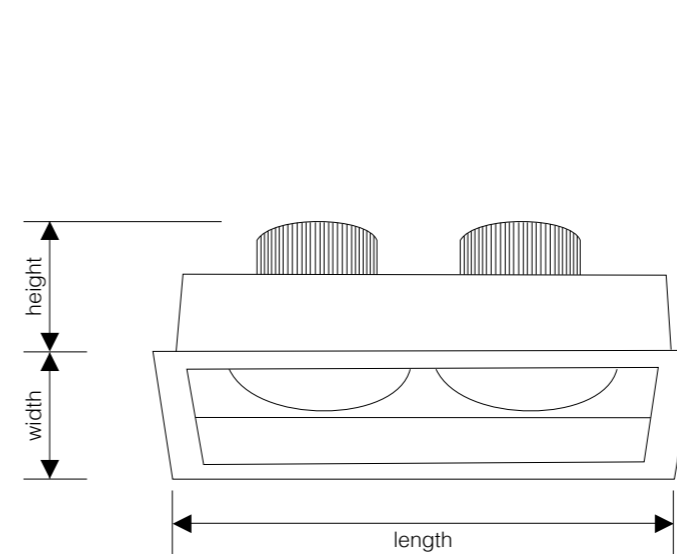

SHARP
LED Chip

elumibox 9W

Item No.
/ Artikelnummer
D11-1-9D

Technische Daten

Power / Leistung.....	9W
Lumen / Lumen	680Lm
Beam Angle / Abstrahlwinkel	24°
Item Size/ Artikelgröße	111*111*90
Drilling/ Bohrung.....	95*95
Voltage / Spannung	220-240VAC
Lifetime / Lebensdauer.....	35000h
CRI / CRI.....	Ra> 80
Certificates / Zertifikate	CE/ RoHs
IP Code / IP Klasse	IP20