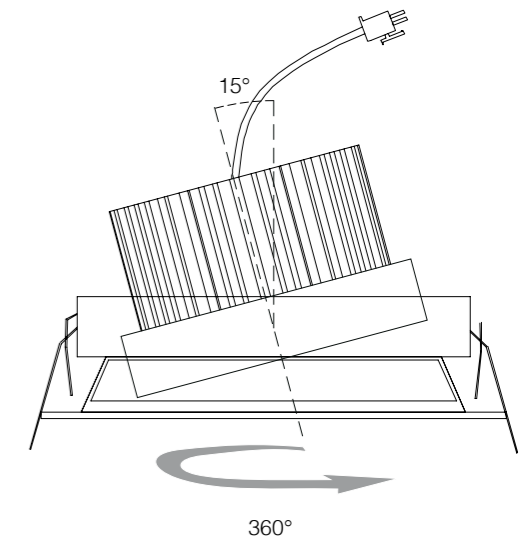

SHARP
LED Chip

elumibox 9W

Item No.
/ Artikelnummer
D11-1-9D

Technische Daten

Power / Leistung.....	9W
Lumen / Lumen	680Lm
Beam Angle / Abstrahlwinkel	24°
Item Size/ Artikelgröße	111*111*90
Drilling/ Bohrung.....	95*95
Voltage / Spannung	220-240VAC
Lifetime / Lebensdauer.....	35000h
CRI / CRI.....	Ra> 80
Certificates / Zertifikate	CE/ RoHs
IP Code / IP Klasse	IP20