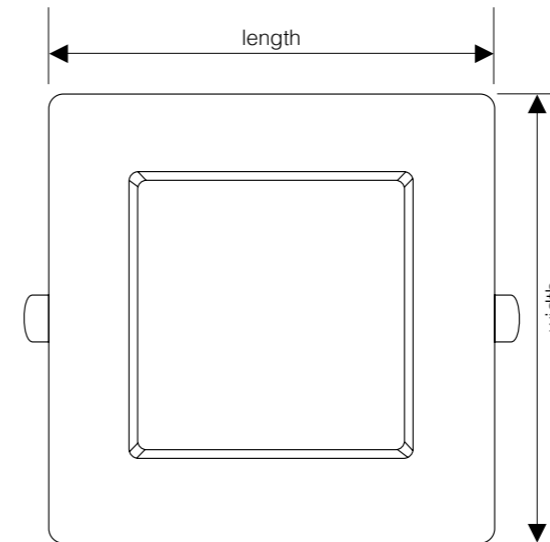

elumislum Round 3W

Item No.
/ Artikelnummer
D13-3

Technische Daten

Power / Leistung..... 3W
Lumen / Lumen 220Lm
Beam Angle / Abstrahlwinkel ..... 120°
Item Size / Artikelgröße..... Φ90*10
Drilling / Bohrung..... Φ70
Voltage / Spannung 100-240VAC
Lifetime / Lebensdauer..... 35000h
CRI / CRI..... Ra>80
Certificates / Zertifikate ..... CE/ RoHs
IP Code / IP Klasse IP20

6W

Item No.
/ Artikelnummer
D13-6

..... 6W
..... 450Lm
..... 120°
..... Φ120*10
..... Φ100
..... 100-240VAC
..... 35000h
..... Ra>80
..... CE/ RoHs
..... IP20

12W

Item No.
/ Artikelnummer
D13-12

..... 12W
..... 900Lm
..... 120°
..... Φ170*10
..... Φ150
..... 100-240VAC
..... 35000h
..... Ra>80
..... CE/ RoHs
..... IP20

18W

Item No.
/ Artikelnummer
D13-18

..... 18W
..... 1350Lm
..... 120°
..... Φ220*10
..... Φ200
..... 100-240VAC
..... 35000h
..... Ra>80
..... CE/ RoHs
..... IP20

elumislum Square 3W

Item No.
/ Artikelnummer
D14-3

Technische Daten

Power / Leistung..... 3W
Lumen / Lumen 220Lm
Beam Angle / Abstrahlwinkel ..... 120°
Item Size / Artikelgröße..... 90*90*10
Drilling / Bohrung..... 70*70
Voltage / Spannung 100-240VAC
Lifetime / Lebensdauer..... 35000h
CRI / CRI..... Ra>80
Certificates / Zertifikate ..... CE/ RoHs
IP Code / IP Klasse IP20

6W

Item No.
/ Artikelnummer
D14-6

..... 6W
..... 450Lm
..... 120°
..... 120*120*10
..... 100*100
..... 100-240VAC
..... 35000h
..... Ra>80
..... CE/ RoHs
..... IP20

12W

Item No.
/ Artikelnummer
D14-12

..... 12W
..... 900Lm
..... 120°
..... 170*170*10
..... 150*150
..... 100-240VAC
..... 35000h
..... Ra>80
..... CE/ RoHs
..... IP20

18W

Item No.
/ Artikelnummer
D14-18

..... 18W
..... 1350Lm
..... 120°
..... 220*220*10
..... 200*200
..... 100-240VAC
..... 35000h
..... Ra>80
..... CE/ RoHs
..... IP20