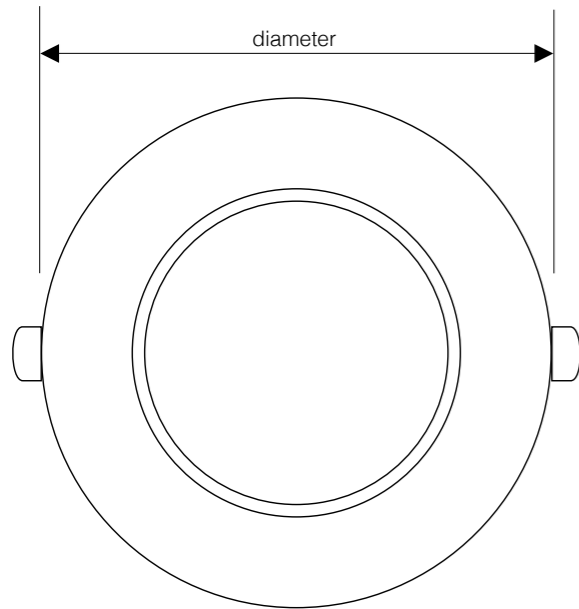

elumislum Square

Eigenschaften
CCT (K) / Farbtemperatur (K)..... WW (2700K)/ NW (4000K)
..... DW (5000K)
Base/ Fassung ..... Recessed luminaire/ Einbauleuchte
Material/ Material..... Aluminum/ Aluminium
Housing Colour/ Gehäusefarbe ..... White/ Weiß
Lens/ Linse..... Milky/ Milchglas
Dimmable/ Dimmbar..... No/ Nein
Delivery content/ Lieferumfang..... Driver included
..... Konverter inklusive

EPISTAR
LED Chip