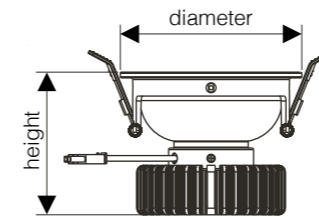

SHARP
LED Chip

elumishine 14W

Item No. / Artikelnummer
D3-14

Technische Daten

Power / Leistung.....	14W
Lumen / Lumen	1126Lm
Beam Angle / Abstrahlwinkel	60°
Item Size/ Artikelgröße	Φ116*71,5
Drilling/ Bohrung.....	Φ100-110
Voltage / Spannung	220 -240VAC
Lifetime / Lebensdauer.....	35000h
CRI / CRI.....	Ra> 80
Certificates / Zertifikate	CE/ RoHS
IP Code / IP Klasse	IP20