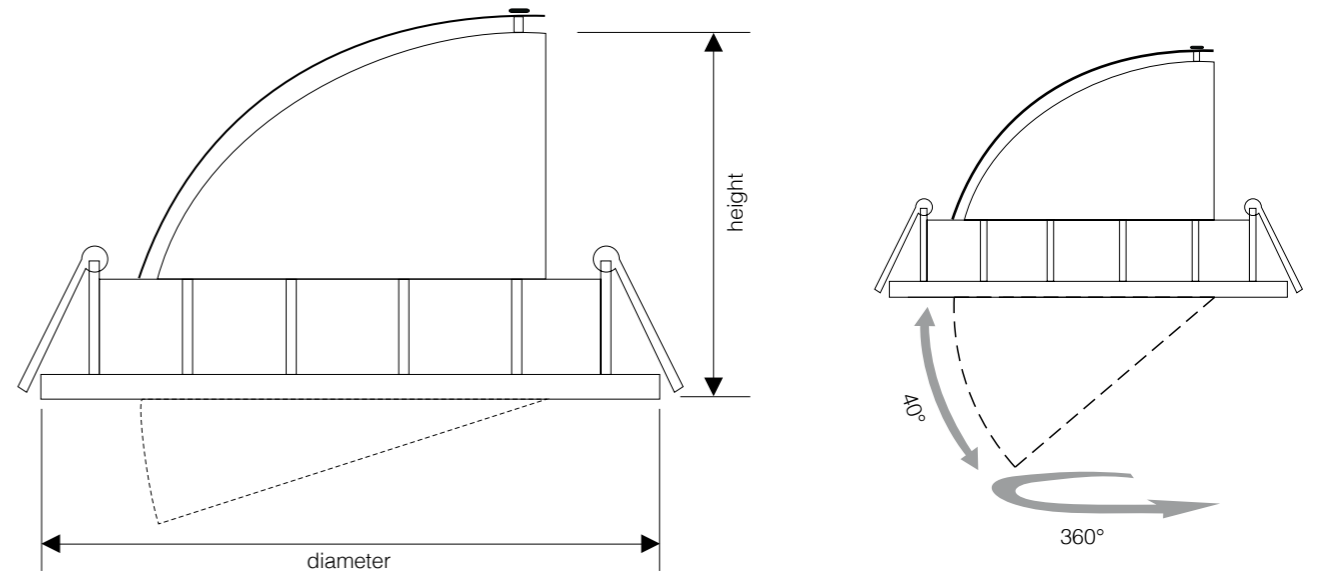

elumiswing 8W

Item No. / Artikelnummer
D12-8D

Technische Daten	
Power / Leistung.....	8W
Lumen / Lumen	600Lm
Beam Angle / Abstrahlwinkel	24°
Item Size / Artikelgröße	φ110*80
Drilling/ Bohrung.....	Φ90
Voltage / Spannung	220 -240VAC
Lifetime / Lebensdauer.....	35000h
CRI / CRI.....	Ra> 80
Certificates / Zertifikate	CE/ RoHs
IP Code / IP Klasse	IP20

18W

Item No. / Artikelnummer
D12-18D

Power / Leistung.....	18W
Lumen / Lumen	1350Lm
Beam Angle / Abstrahlwinkel	24°
Item Size / Artikelgröße	φ188*150
Drilling/ Bohrung.....	Φ175
Voltage / Spannung	220 -240VAC
Lifetime / Lebensdauer.....	35000h
CRI / CRI.....	Ra> 80
Certificates / Zertifikate	CE/ RoHs
IP Code / IP Klasse	IP20

26W

Item No. / Artikelnummer
D12-26D

Power / Leistung.....	26W
Lumen / Lumen	2000Lm
Beam Angle / Abstrahlwinkel	24°
Item Size / Artikelgröße	φ188*150
Drilling/ Bohrung.....	Φ175
Voltage / Spannung	220 -240VAC
Lifetime / Lebensdauer.....	35000h
CRI / CRI.....	Ra> 80
Certificates / Zertifikate	CE/ RoHs
IP Code / IP Klasse	IP20