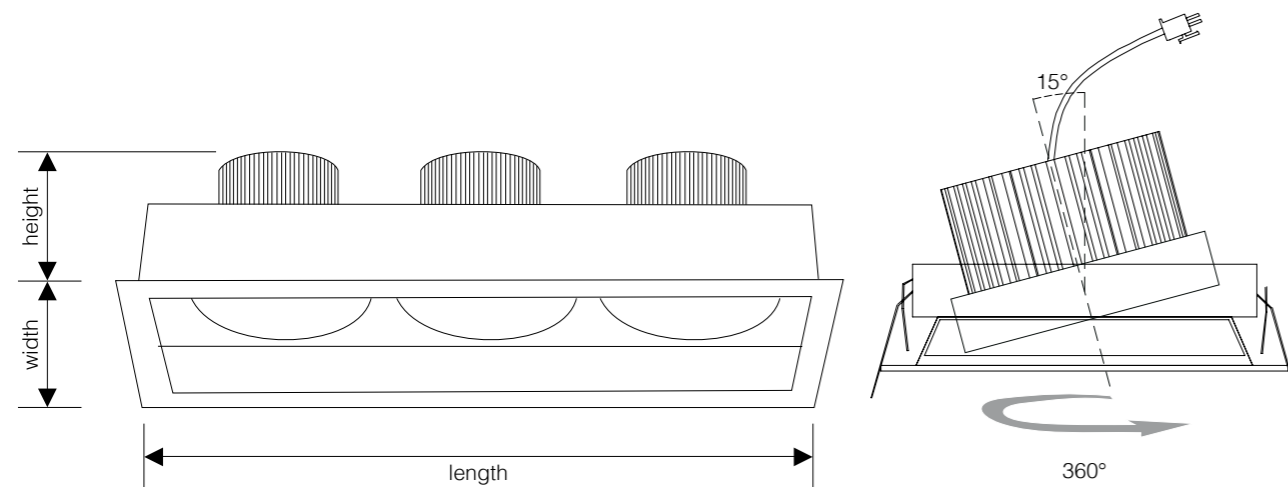

SHARP
LED Chip

elumibox 3*9W

Item No. / Artikelnummer
D11-3-9D

Technische Daten	
Power / Leistung.....	3* 9W
Lumen / Lumen	2000Lm
Beam Angle / Abstrahlwinkel	24°
Item Size / Artikelgröße	298*111*90
Drilling/ Bohrung.....	285*95
Voltage / Spannung	220 -240VAC
Lifetime / Lebensdauer.....	35000h
CRI / CRI.....	Ra> 80
Certificates / Zertifikate	CE/ RoHs
IP Code / IP Klasse	IP20