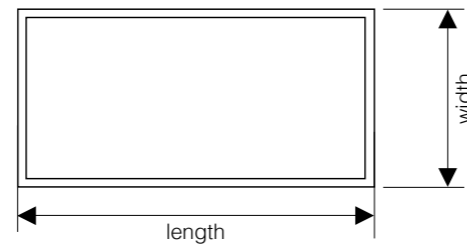

elumipanel 30*30 20W

Item No. / Artikelnummer
P-3030-20

Technische Daten

Power / Leistung..... 20W
Lumen / Lumen 1400Lm
Beam Angle / Abstrahlwinkel ..... 120°
Item Size / Artikelgröße 295*295*13
Drilling/ Bohrung..... 290*290
Voltage / Spannung ..... 220 -240VAC
Lifetime / Lebensdauer..... 35000h
CRI / CRI..... Ra> 80
Certificates / Zertifikate ..... TÜV/ CE/ RoHs
IP Code / IP Klasse IP20

30*120 36W

Item No. / Artikelnummer
P-30120-36

..... 36W
..... 2800Lm
..... 120°
..... 295*1195*13
..... 290*1190
..... 220 -240VAC
..... 35000h
..... Ra> 80
..... TÜV/ CE/ RoHs
..... IP20

30*120 45W

Item No. / Artikelnummer
P-30120-45

..... 45W
..... 3600Lm
..... 120°
..... 295*1195*13
..... 290*1190
..... 220 -240VAC
..... 35000h
..... Ra> 80
..... TÜV/ CE/ RoHs
..... IP20