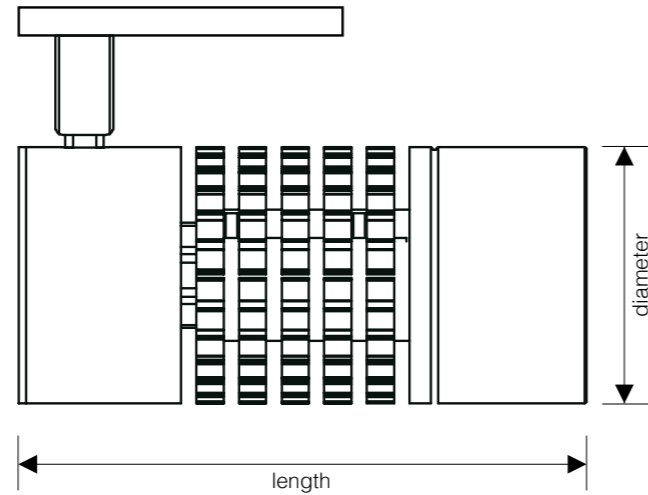

elumitrack S 15W

Item No. / Artikelnummer
T1-15

Technische Daten

Power / Leistung.....	15W
Lumen / Lumen	1350Lm
Beam Angle / Abstrahlwinkel	60°
Item Size/ Artikelgröße	Ø70*132
Voltage / Spannung	220 -240VAC
Lifetime / Lebensdauer.....	35000h
CRI / CRI.....	Ra> 80
Certificates / Zertifikate	CE/ RoHs
IP Code / IP Klasse	IP20

S 25W

Item No. / Artikelnummer
T1-25

Power / Leistung.....	25W
Lumen / Lumen	2000Lm
Beam Angle / Abstrahlwinkel	60°
Item Size/ Artikelgröße	Ø90*152
Voltage / Spannung	220 -240VAC
Lifetime / Lebensdauer.....	35000h
CRI / CRI.....	Ra> 80
Certificates / Zertifikate	CE/ RoHs
IP Code / IP Klasse	IP20

S 36W

Item No. / Artikelnummer
T1-36

Power / Leistung.....	36W
Lumen / Lumen	3000Lm
Beam Angle / Abstrahlwinkel	60°
Item Size/ Artikelgröße	Ø90*152
Voltage / Spannung	220 -240VAC
Lifetime / Lebensdauer.....	35000h
CRI / CRI.....	Ra> 80
Certificates / Zertifikate	CE/ RoHs
IP Code / IP Klasse	IP20