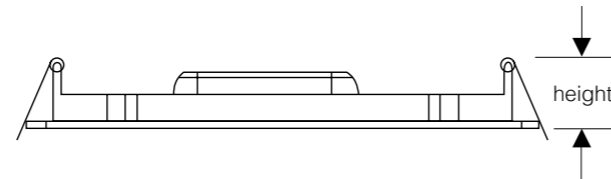

elumislum Square

Eigenschaften
CCT (K) / Farbtemperatur (K)..... WW (2700K)/ NW (4000K)
..... DW (5000K)
Base/ Fassung ..... Recessed luminaire/ Einbauleuchte
Material/ Material..... Aluminum/ Aluminium
Housing Colour/ Gehäusefarbe ..... White/ Weiß
Lens/ Linse..... Milky/ Milchglas
Dimmable/ Dimmbar..... No/ Nein
Delivery content/ Lieferumfang..... Driver included
..... Konverter inklusive

EPISTAR
LED Chip