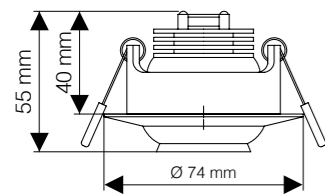

elumifocus 3W

Item No. / Artikelnummer
D4-3

Housing Colour / Gehäusefarbe

Technische Daten

Power / Leistung 3W
 Lumen / Lumen 200Lm
 Beam Angle / Abstrahlwinkel .. 20°, 40°, 62°(Adjustable)
 Item Size / Artikelgröße Ø74*55
 Drilling / Bohrung Ø64-70
 Voltage / Spannung 100 -240VAC
 Lifetime / Lebensdauer 35000h
 CRI / CRI Ra > 80
 Certificates / Zertifikate CE / RoHs
 IP Code / IP Klasse IP20