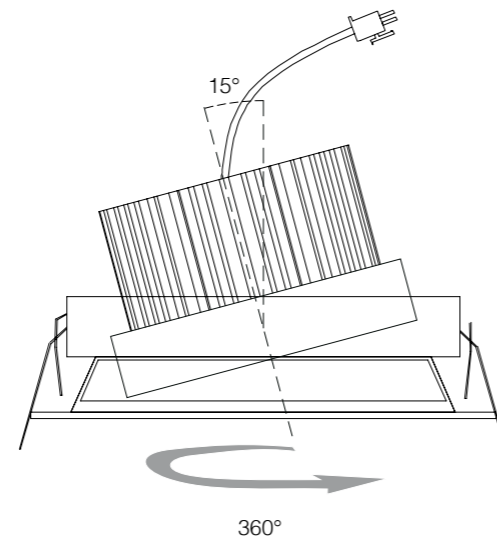

elumibox Double

Eigenschaften
CCT (K)/ Farbtemperatur (K)..... WW (2700K)/ NW (4000K)
..... DW (5000K)
Base/ Fassung ..... Recessed luminaire/ Einbauleuchte
Material/ Material..... Aluminum/ Aluminium
Housing Colour/ Gehäusefarbe ..... White/ Weiß
Lens/ Linse..... Clear/ Klar
Dimmable/ Dimmbar..... Yes/ Ja
Delivery content/ Lieferumfang..... Driver included
..... Konverter inklusive

SHARP
LED Chip