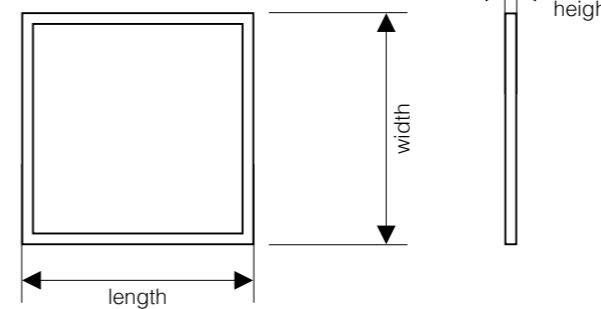

elumipanel

Eigenschaften

CCT (K)/ Farbtemperatur (K)..... WW (2700K)/ NW (4000K)
..... CW (6000K)
Base/ Fassung ..... Standard insert into drop ceiling
..... Einlegepanel für Odenwaldecken
Material/ Material..... Aluminium/ Aluminium
Housing Colour/ Gehäusefarbe ..... White/ Weiß
Lens/ Linse..... Milky/ Milchig
Dimmable/ Dimmbar..... No/ Nein
Delivery content/ Lieferumfang..... Driver included
..... Konverter inklusive

EPSTAR
LED Chip

elumipanel 62*62 45W

Item No. / Artikelnummer
P-6262-45

Technische Daten

Power / Leistung 45W
Lumen / Lumen 3600Lm
Beam Angle / Abstrahlwinkel ..... 120°
Item Size/ Artikelgröße 615*615*13
Drilling/ Bohrung..... 610*610
Voltage / Spannung ..... 220 -240VAC
Lifetime / Lebensdauer..... 35000h
CRI / CRI ..... Ra> 80
Certificates / Zertifikate ..... TÜV/ CE/ RoHs
IP Code / IP Klasse IP20

62*62 36W

Item No. / Artikelnummer
P-6262-36

..... 36W
..... 2800Lm
..... 120°
..... 615*615*13
..... 610*610
..... 220 -240VAC
..... 35000h
..... Ra> 80
..... TÜV/ CE/ RoHs
..... IP20