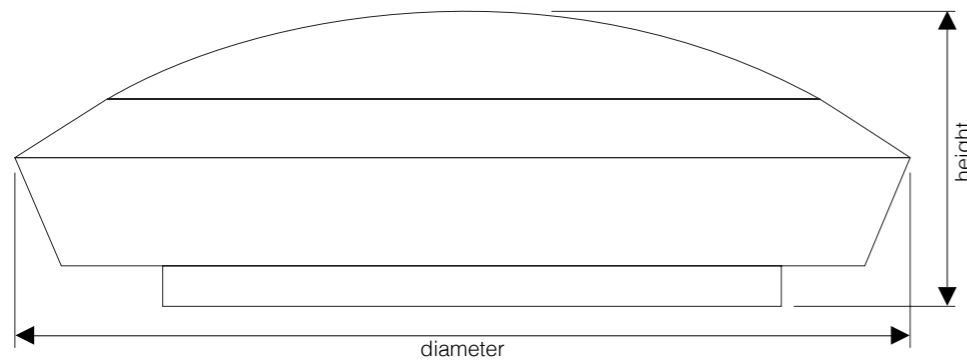

A **2** Years
Guarantee
Garantie

IP66

elumidrop 15W

Item No. / Artikelnummer
C1-15

Technische Daten

Power / Leistung.....	15W
Lumen / Lumen	1050LM
Beam Angle / Abstrahlwinkel	120°
Item Size/ Artikelgröße	Φ300*100
Voltage / Spannung	220 -240VAC
Lifetime / Lebensdauer.....	35000h
CRI / CRI.....	Ra> 80
Certificates / Zertifikate	CE/ RoHs
IP Code / IP Klasse	IP66

20W

Item No. / Artikelnummer
C1-20

Technische Daten

Power / Leistung.....	20W
Lumen / Lumen	1400Lm
Beam Angle / Abstrahlwinkel	120°
Item Size/ Artikelgröße	Φ355*118
Voltage / Spannung	220 -240VAC
Lifetime / Lebensdauer.....	35000h
CRI / CRI.....	Ra> 80
Certificates / Zertifikate	CE/ RoHs
IP Code / IP Klasse	IP66

25W

Item No. / Artikelnummer
C1-25

Technische Daten

Power / Leistung.....	25W
Lumen / Lumen	1800LM
Beam Angle / Abstrahlwinkel	120°
Item Size/ Artikelgröße	Φ400*135
Voltage / Spannung	220 -240VAC
Lifetime / Lebensdauer.....	35000h
CRI / CRI.....	Ra> 80
Certificates / Zertifikate	CE/ RoHs
IP Code / IP Klasse	IP66