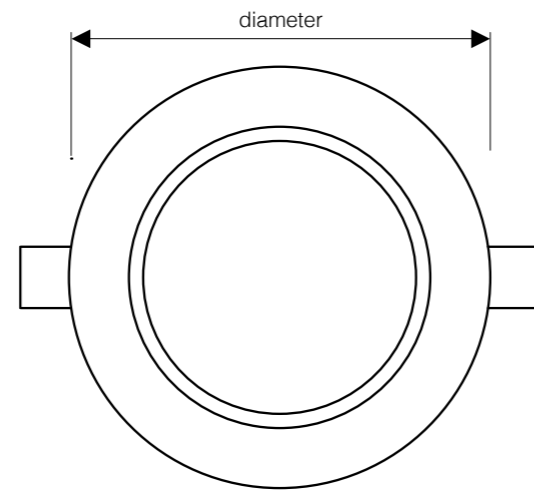

elumisplash 7W IP65

Item No. / Artikelnummer
D7-7

Technische Daten

Power / Leistung	7W
Lumen / Lumen	532Lm
Beam Angle / Abstrahlwinkel	120°
Item Size / Artikelgröße	Φ90*45
Drilling / Bohrung	Φ75
Voltage / Spannung	220-240VAC
Lifetime / Lebensdauer	35000h
CRI / CRI	Ra>80
Certificates / Zertifikate	CE/ RoHs
IP Code / IP Klasse	IP65

15W IP65

Item No. / Artikelnummer
D7-15

Technische Daten

Power / Leistung	15W
Lumen / Lumen	1140Lm
Beam Angle / Abstrahlwinkel	120°
Item Size / Artikelgröße	Φ108*50
Drilling / Bohrung	Φ92
Voltage / Spannung	220-240VAC
Lifetime / Lebensdauer	35000h
CRI / CRI	Ra>80
Certificates / Zertifikate	CE/ RoHs
IP Code / IP Klasse	IP65