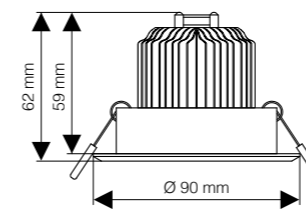

elumifocus **SHARP** LED Chip

5 Years
Jahre
Garantie

A

Eigenschaften

CCT (K) / Farbtemperatur (K) ... WW (2700K) / NW (4000K) / CW (6000K)
Base / Fassung ..... Recessed luminaire / Einbauleuchte
Material / Material ..... Aluminum / Aluminium
Housing Colour / Gehäusefarbe ..... White, Black, Silver
Lens / Linse ..... Clear / Klar
Dimmable / Dimmbar ..... No / Nein
Delivery content / Lieferumfang ..... Driver included
Konverter inklusive

elumifocus 3W

Item No. / Artikelnummer
D4-3

Housing Colour / Gehäusefarbe

Technische Daten

Power / Leistung 3W
Lumen / Lumen 200Lm
Beam Angle / Abstrahlwinkel .. 20°, 40°, 62°(Adjustable)
Item Size / Artikelgröße Ø74*55
Drilling / Bohrung Ø64-70
Voltage / Spannung ..... 100 -240VAC
Lifetime / Lebensdauer 35000h
CRI / CRI ..... Ra > 80
Certificates / Zertifikate ..... CE / RoHs
IP Code / IP Klasse IP20

elumifocus 7W

Item No. / Artikelnummer
D4-7

Power / Leistung 7W
Lumen / Lumen 450Lm
Beam Angle / Abstrahlwinkel .. 12°, 25°, 38°(Adjustable)
Item Size / Artikelgröße Ø90*71
Drilling / Bohrung Ø74-85
Voltage / Spannung ..... 100 -240VAC
Lifetime / Lebensdauer 35000h
CRI / CRI ..... Ra > 80
Certificates / Zertifikate ..... CE / RoHs
IP Code / IP Klasse IP20

elumistar **SHARP** LED Chip

5 Years
Jahre
Garantie

A

Eigenschaften

CCT (K) / Farbtemperatur (K) ... WW (2700K) / NW (4000K) / CW (6000K)
Base / Fassung ..... Recessed luminaire / Einbauleuchte
Material / Material ..... Aluminum / Aluminium
Housing Colour / Gehäusefarbe ..... White, Black, Silver
Lens / Linse ..... Clear / Klar
Dimmable / Dimmbar ..... No / Nein
Delivery content / Lieferumfang ..... Driver included
Konverter inklusive

elumistar 4W

Item No. / Artikelnummer
D5-4

Housing Colour / Gehäusefarbe