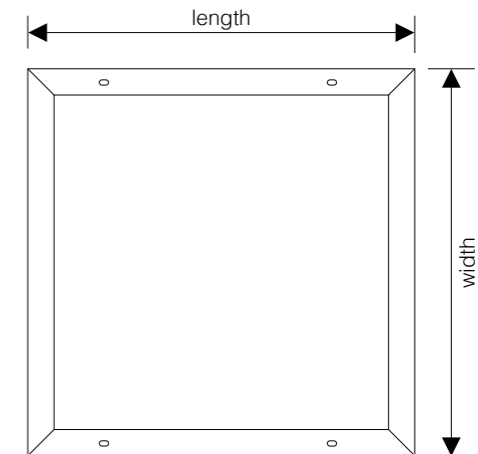

Panel Frame 30*30

Item No. / Artikelnummer
PF30-30

Technische Daten

Item Size/ Artikelgröße 30*30

62*62

Item No. / Artikelnummer
PF62-62

..... 62*62

30*120

Item No. / Artikelnummer
PF120-30

..... 120*30