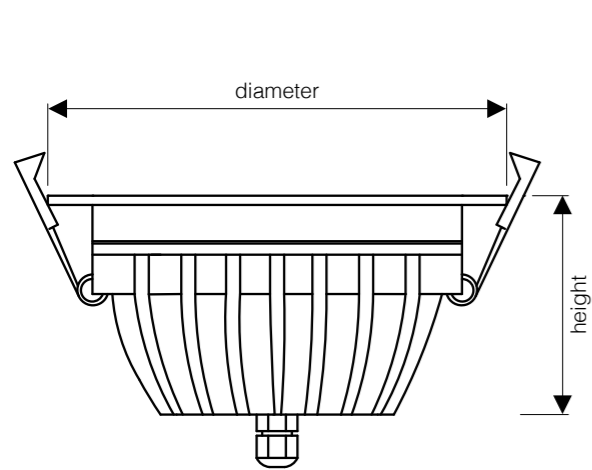

elumisplash 7W IP65

Item No. / Artikelnummer
D7-7

Technische Daten

Power / Leistung	7W
Lumen / Lumen	532Lm
Beam Angle / Abstrahlwinkel	120°
Item Size / Artikelgröße	Φ90*45
Drilling / Bohrung	Φ75
Voltage / Spannung	220-240VAC
Lifetime / Lebensdauer	35000h
CRI / CRI	Ra>80
Certificates / Zertifikate	CE/ RoHs
IP Code / IP Klasse	IP65

15W IP65

Item No. / Artikelnummer
D7-15

Technische Daten

Power / Leistung	15W
Lumen / Lumen	1140Lm
Beam Angle / Abstrahlwinkel	120°
Item Size / Artikelgröße	Φ108*50
Drilling / Bohrung	Φ92
Voltage / Spannung	220-240VAC
Lifetime / Lebensdauer	35000h
CRI / CRI	Ra>80
Certificates / Zertifikate	CE/ RoHs
IP Code / IP Klasse	IP65