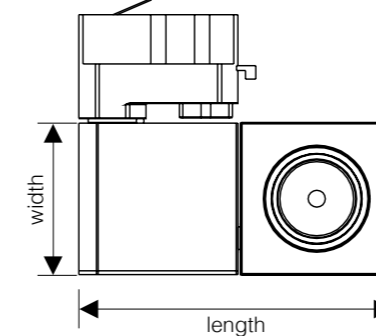

elumitrack V 12W

Item No. / Artikelnummer
T3-12

Technische Daten

Power / Leistung.....	12W
Lumen / Lumen	1200Lm
Beam Angle / Abstrahlwinkel	60°
Item Size/ Artikelgröße	166*80*40
Voltage / Spannung	220 -240VAC
Lifetime / Lebensdauer.....	35000h
CRI / CRI.....	Ra> 80
Certificates / Zertifikate	CE/ RoHs
IP Code / IP Klasse	IP20

V 25W

Item No. / Artikelnummer
T3-25

Technische Daten

Power / Leistung.....	25W
Lumen / Lumen	2000Lm
Beam Angle / Abstrahlwinkel	60°
Item Size/ Artikelgröße	211*113*48
Voltage / Spannung	220 -240VAC
Lifetime / Lebensdauer.....	35000h
CRI / CRI.....	Ra> 80
Certificates / Zertifikate	CE/ RoHs
IP Code / IP Klasse	IP20

V 36W

Item No. / Artikelnummer
T3-36

Technische Daten

Power / Leistung.....	36W
Lumen / Lumen	3000Lm
Beam Angle / Abstrahlwinkel	60°
Item Size/ Artikelgröße	211*113*48
Voltage / Spannung	220 -240VAC
Lifetime / Lebensdauer.....	35000h
CRI / CRI.....	Ra> 80
Certificates / Zertifikate	CE/ RoHs
IP Code / IP Klasse	IP20

elumitrack V 12W CRI90

Item No. / Artikelnummer
T3-12-90

Technische Daten

Power / Leistung.....	12W
Lumen / Lumen	1080Lm
Beam Angle / Abstrahlwinkel	60°
Item Size/ Artikelgröße	166*80*40
Voltage / Spannung	220 -240VAC
Lifetime / Lebensdauer.....	35000h
CRI / CRI.....	Ra>90
Certificates / Zertifikate	CE/ RoHs
IP Code / IP Klasse	IP20

V 25W CRI90

Item No. / Artikelnummer
T3-25-90

Technische Daten

Power / Leistung.....	25W
Lumen / Lumen	1800Lm
Beam Angle / Abstrahlwinkel	60°
Item Size/ Artikelgröße	211*113*48
Voltage / Spannung	220 -240VAC
Lifetime / Lebensdauer.....	35000h
CRI / CRI.....	Ra>90
Certificates / Zertifikate	CE/ RoHs
IP Code / IP Klasse	IP20

V 36W CRI90

Item No. / Artikelnummer
T3-36-90

Technische Daten

Power / Leistung.....	36W
Lumen / Lumen	2700Lm
Beam Angle / Abstrahlwinkel	60°
Item Size/ Artikelgröße	211*113*48
Voltage / Spannung	220 -240VAC
Lifetime / Lebensdauer.....	35000h
CRI / CRI.....	Ra>90
Certificates / Zertifikate	CE/ RoHs
IP Code / IP Klasse	IP20