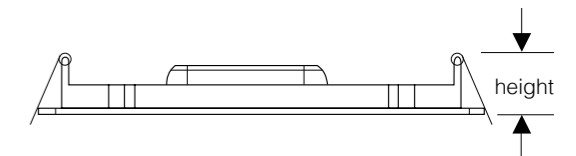

elumislum Round 3W

Item No.
/ Artikelnummer
D13-3

Technische Daten

Power / Leistung..... 3W
Lumen / Lumen 220Lm
Beam Angle / Abstrahlwinkel ..... 120°
Item Size / Artikelgröße..... Φ90*10
Drilling / Bohrung..... Φ70
Voltage / Spannung 100-240VAC
Lifetime / Lebensdauer..... 35000h
CRI / CRI..... Ra>80
Certificates / Zertifikate ..... CE/ RoHs
IP Code / IP Klasse IP20

6W

Item No.
/ Artikelnummer
D13-6

..... 6W
..... 450Lm
..... 120°
..... Φ120*10
..... Φ100
..... 100-240VAC
..... 35000h
..... Ra>80
..... CE/ RoHs
..... IP20

12W

Item No.
/ Artikelnummer
D13-12

..... 12W
..... 900Lm
..... 120°
..... Φ170*10
..... Φ150
..... 100-240VAC
..... 35000h
..... Ra>80
..... CE/ RoHs
..... IP20

18W

Item No.
/ Artikelnummer
D13-18

..... 18W
..... 1350Lm
..... 120°
..... Φ220*10
..... Φ200
..... 100-240VAC
..... 35000h
..... Ra>80
..... CE/ RoHs
..... IP20

elumislum Square 3W

Item No.
/ Artikelnummer
D14-3

Technische Daten

Power / Leistung..... 3W
Lumen / Lumen 220Lm
Beam Angle / Abstrahlwinkel ..... 120°
Item Size / Artikelgröße..... 90*90*10
Drilling / Bohrung..... 70*70
Voltage / Spannung 100-240VAC
Lifetime / Lebensdauer..... 35000h
CRI / CRI..... Ra>80
Certificates / Zertifikate ..... CE/ RoHs
IP Code / IP Klasse IP20

6W

Item No.
/ Artikelnummer
D14-6

..... 6W
..... 450Lm
..... 120°
..... 120*120*10
..... 100*100
..... 100-240VAC
..... 35000h
..... Ra>80
..... CE/ RoHs
..... IP20

12W

Item No.
/ Artikelnummer
D14-12

..... 12W
..... 900Lm
..... 120°
..... 170*170*10
..... 150*150
..... 100-240VAC
..... 35000h
..... Ra>80
..... CE/ RoHs
..... IP20

18W

Item No.
/ Artikelnummer
D14-18

..... 18W
..... 1350Lm
..... 120°
..... 220*220*10
..... 200*200
..... 100-240VAC
..... 35000h
..... Ra>80
..... CE/ RoHs
..... IP20